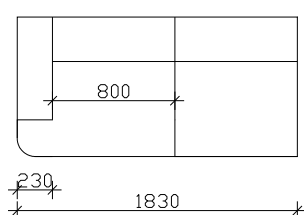

ТРОСЕД АГОЛЕН