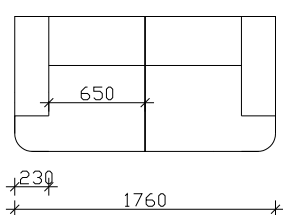

СОФА ЕЛЕМЕНТИ

ДВОСЕД