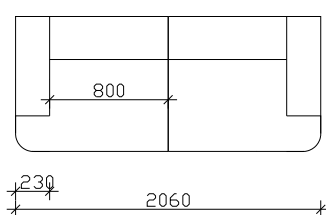

АЛУР

- ФИКСНО ТАПАЦИРАЊЕ, СЕДЕЧКИ ПЕРНИЦИ ВО НАВЛАКА
- НАСЛОНСКИ И СЕДЕЧКИ ПЕРНИЦИ ОД НЕДЕФОРМИРАЧКИ ВИСОКО ОТПОРЕН ПОЛИУРЕТАН
- -МЕТАЛНИ НОГАРИ SPK 218-H=21cm

НАПОМЕНА: ±2cm Е ДОЗВОЛЕНО ОДСТАПУВАЊЕ ОД КРАЈНИТЕ ТАПАЦИРАНИ МЕРКИ

ИЗГЛЕДИ

СОФА ЕЛЕМЕНТИ

ТРОСЕД

АГОЛНИ ЕЛЕМЕНТИ