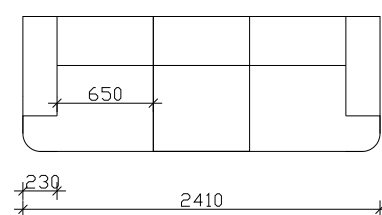

ЧЕТВОРОСЕД