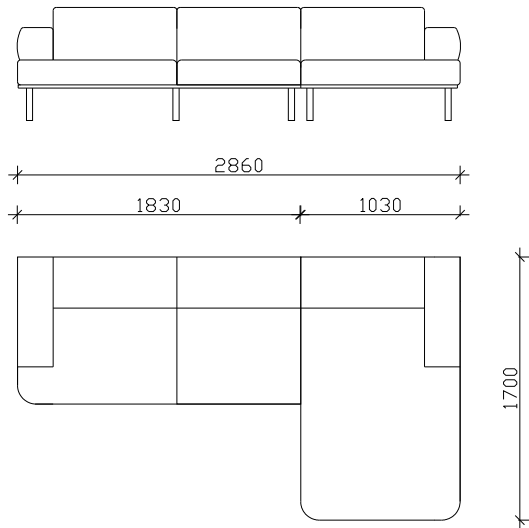

ЧЕТВОРОСЕД АГОЛЕН

РЕЛАКС

ТРОСЕД ПРОДОЛЖЕН

АЛУР

- ФИКСНО ТАПАЦИРАЊЕ, СЕДЕЧКИ ПЕРНИЦИ ВО НАВЛАКА
- НАСЛОНСКИ И СЕДЕЧКИ ПЕРНИЦИ ОД НЕДЕФОРМИРАЧКИ ВИСОКО ОТПОРЕН ПОЛИУРЕТАН
- МЕТАЛНИ НОГАРИ SPK 218-H=21cm

НАПОМЕНА: +2cm Е ДОЗВОЛЕНО ОДСТАПУВАЊЕ ОД КРАЈНИТЕ ТАПАЦИРАНИ МЕРКИ

АГОЛНИ ВАРИЈАНТИ

ТРОСЕД АГОЛЕН + РЕЛАКС

* 265 / 170cm

* 286 / 170cm

* 321 / 170cm

ТРОСЕД АГ. + ТРОСЕД ПРОДОЛЖЕН

* 248 / 225cm

* 278 / 225cm

* 313 / 225cm