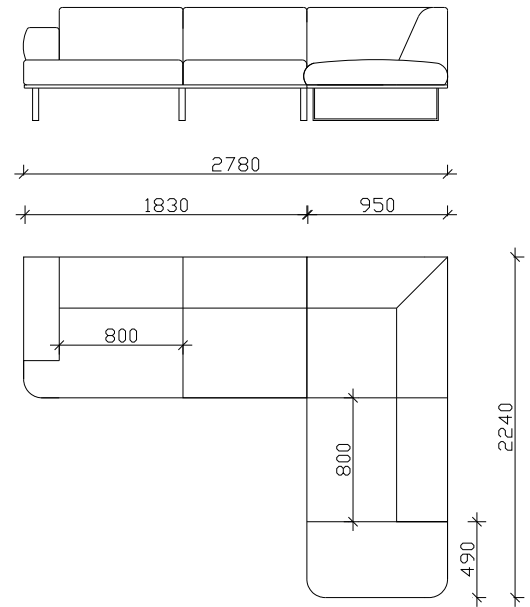

АГОЛНИ ВАРИЈАНТИ

ТРОСЕД АГОЛЕН + РЕЛАКС

* 265 / 170cm

* 286 / 170cm

* 321 / 170cm

ТРОСЕД АГ. + ТРОСЕД ПРОДОЛЖЕН

* 248 / 225cm

* 278 / 225cm

* 313 / 225cm