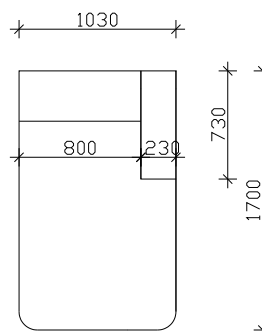

АЛУР

- ФИКСНО ТАПАЦИРАЊЕ, СЕДЕЧКИ ПЕРНИЦИ ВО НАВЛАКА
- НАСЛОНСКИ И СЕДЕЧКИ ПЕРНИЦИ ОД НЕДЕФОРМИРАЧКИ ВИСОКО ОТПОРЕН ПОЛИУРЕТАН
- -МЕТАЛНИ НОГАРИ SPK 218-H=21cm

НАПОМЕНА: ±2cm Е ДОЗВОЛЕНО ОДСТАПУВАЊЕ ОД КРАЈНИТЕ ТАПАЦИРАНИ МЕРКИ

ИЗГЛЕДИ

СОФА ЕЛЕМЕНТИ

АГОЛНИ ЕЛЕМЕНТИ

РЕЛАКС