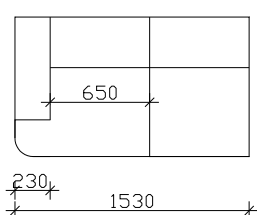

АГОЛНИ ЕЛЕМЕНТИ

ДВОСЕД АГОЛЕН