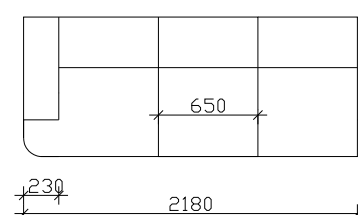

ЧЕТВОРОСЕД АГОЛЕН