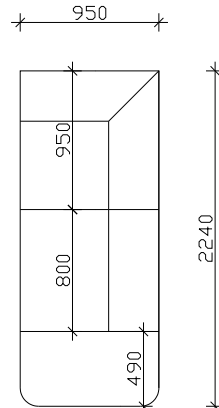

ИЗГЛЕДИ

СОФА ЕЛЕМЕНТИ

ДВОСЕД

ТРОСЕД

ЧЕТВОРОСЕД

АГОЛНИ ЕЛЕМЕНТИ

ДВОСЕД АГОЛЕН

ТРОСЕД АГОЛЕН

ЧЕТВОРОСЕД АГОЛЕН

РЕЛАКС

ТРОСЕД ПРОДОЛЖЕН

АЛУР

- ФИКСНО ТАПАЦИРАЊЕ, СЕДЕЧКИ ПЕРНИЦИ ВО НАВЛАКА
- НАСЛОНСКИ И СЕДЕЧКИ ПЕРНИЦИ ОД НЕДЕФОРМИРАЧКИ ВИСОКО ОТПОРЕН ПОЛИУРЕТАН
- МЕТАЛНИ НОГАРИ SPK 218-H=21cm

НАПОМЕНА: +2cm Е ДОЗВОЛЕНО ОДСТАПУВАЊЕ ОД КРАЈНИТЕ ТАПАЦИРАНИ МЕРКИ

АГОЛНИ ВАРИЈАНТИ

ТРОСЕД АГОЛЕН + РЕЛАКС

* 265 / 170cm

* 286 / 170cm

* 321 / 170cm

ТРОСЕД АГ. + ТРОСЕД ПРОДОЛЖЕН

* 248 / 225cm

* 278 / 225cm

* 313 / 225cm