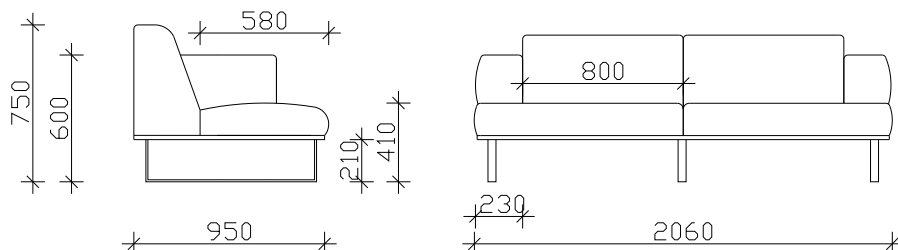

АЛУР

- ФИКСНО ТАПАЦИРАЊЕ, СЕДЕЧКИ ПЕРНИЦИ ВО НАВЛАКА
- НАСЛОНСКИ И СЕДЕЧКИ ПЕРНИЦИ ОД НЕДЕФОРМИРАЧКИ ВИСОКО ОТПОРЕН ПОЛИУРЕТАН
- -МЕТАЛНИ НОГАРИ SPK 218-H=21cm

НАПОМЕНА: ±2cm Е ДОЗВОЛЕНО ОДСТАПУВАЊЕ ОД КРАЈНИТЕ ТАПАЦИРАНИ МЕРКИ

ИЗГЛЕДИ

СОФА ЕЛЕМЕНТИ

АГОЛНИ ЕЛЕМЕНТИ