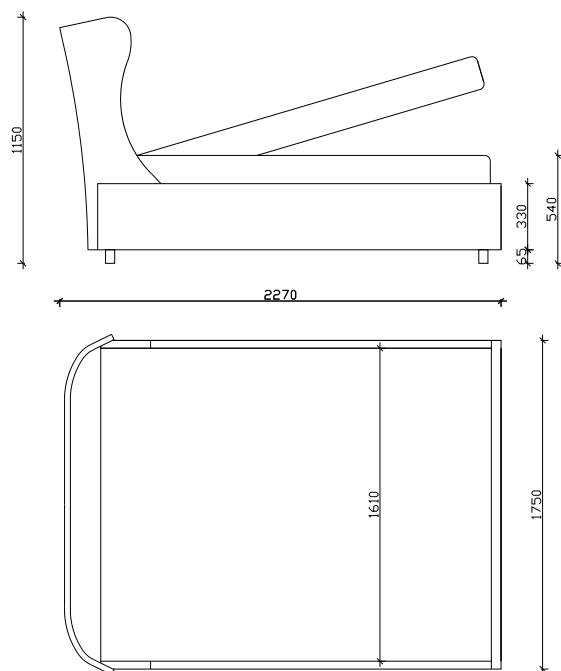

КРЕВЕТ ЦЕКСОН

-МОЖНОСТ ЗА КУТИЈА СО САНДАК ЗА ПОСТЕЛНИНА НОГА SPK 63 h-6.5cm
-ХИДРАУЛИЧЕН МЕХАНИЗАМ ЗА ПОДИГАЊЕ

105 / 155 / 175 / 185

за душек : 90 / 140 / 160 / 180 x 200 cm