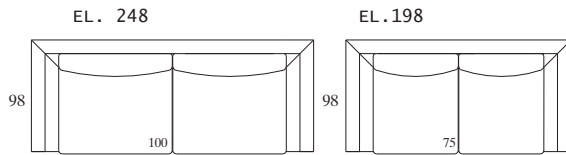

DORIAN

UKRASNE NOGICE TIP ASL ZONA
s=90sm, 1160sm. h= 15sm

GARNITURA MOZE BITI SA NAVLAKOM ILI FIKSNO TAPACIRANA.
UKRASNE- JASTUKE SU OPCIJALNE.
SJEDENJE -PUNETICOM PERJEM, ILI KOMBINACIJOM PU-PENE, SILIKONOM.
KADA SE IZRADZUJE OD KOZE, EL.248 SA TRI JASTUKA

TIP ASL 213
H=12 s= 90 sm

SOFA

u stofu:

u kozi:

UGAONINI ELEMENTI

KOMBINACIJE