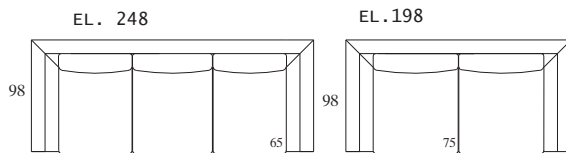

TIP ASL 213
H=12 s= 90 sm

SOFA

u stofu:

u kozi:

UGAONINI ELEMENTI

KOMBINACIJE