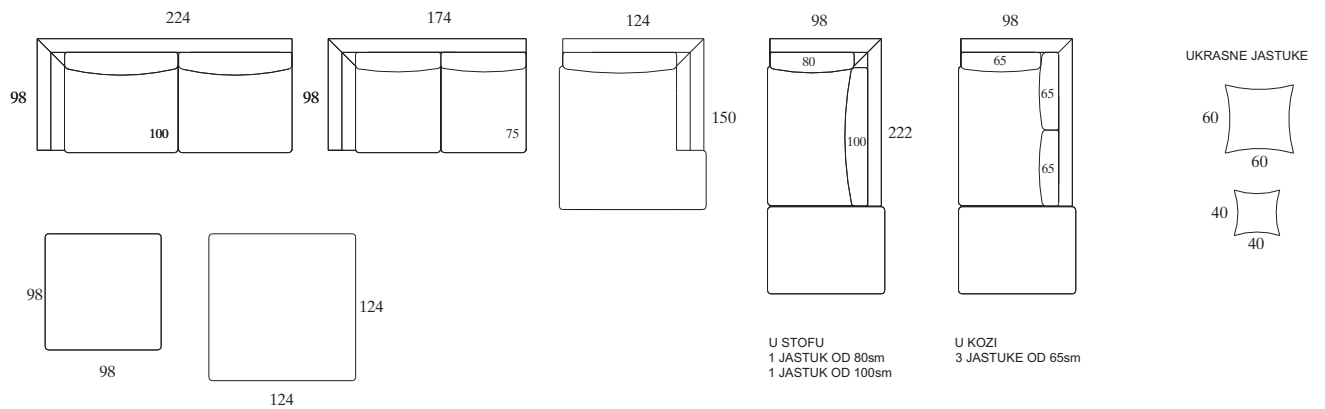

TIP ASL 213
H=12 s= 90 sm

SOFA

u stofu:

u kozi:

UGAONINI ELEMENTI

KOMBINACIJE