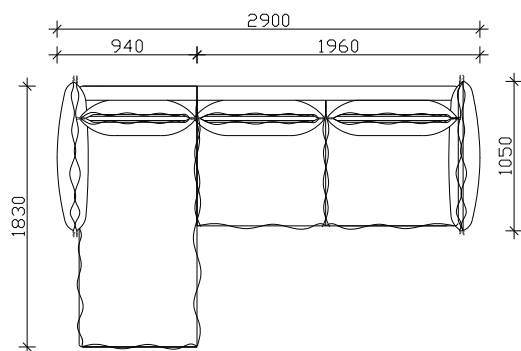

UPSIDEDOWN

- NASLONSKI I SEDEČI JASTUCI SU SA 2 LICA (ŠTOF + KOŽA), SA JEDNOSTAVNO OKRETANJE SE MOŽE DOBITI ŠTOFANA ILI KOŽNA GARNITURA
 - NASLONSKI I SEDEČI JASTUCI SU IZRAĐENI OD NEDEFORMIRAJUĆI VISOKO OTPORNOG POLIURETANA I PUNETICA OD MLEVENI POLIURETAN
 - METALNE NOGICE ASL 227 h-12sm
- ***NAPOMENA : dozvoljeni odstup od tapacirane dimenzije: +/- 2cm.

POGLEDI

SOFA ELEMENTI

UGAONI ELEMENTI

UPSIDEDOWN

- NASLONSKI I SEDEČI JASTUCI SU SA 2 LICA (ŠTOF + KOŽA), SA JEDNOSTAVNO OKRETANJE SE MOŽE DOBITI ŠTOFANA ILI KOŽNA GARNITURA
- NASLONSKI I SEDEČI JASTUCI SU IZRAĐENI OD NEDEFORMIRAJUĆI VISOKO OTPORNOG POLIURETANA I PUNETICA OD MLEVENI POLIURETAN
- METALNE NOGICE ASL 227 h-12sm

***NAPOMENA : dozvoljeni odstup od tapacirane dimenzije: +/- 2cm.

VARIJANTE

UGAONI + RELAKS
TROSJED

* 290 / 183cm

* 270 / 183cm

UGAONI + UGAO + UGAONI
TROSJED

* 300 / 280cm

* 300 / 300cm

* 280/280cm