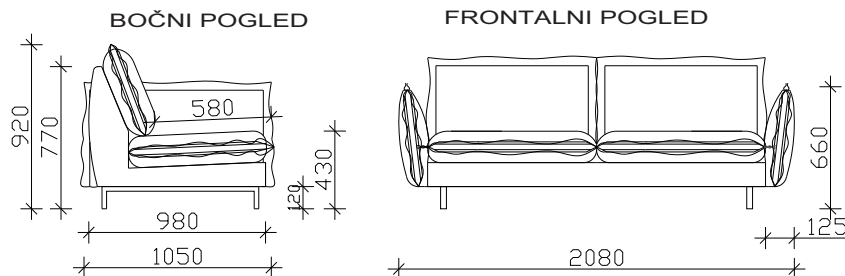

UPSIDEDOWN

- NASLONSKI I SEDEČI JASTUCI SU SA 2 LICA (ŠTOF + KOŽA), SA JEDNOSTAVNO OKRETANJE SE MOŽE DOBITI ŠTOFANA ILI KOŽNA GARNITURA
 - NASLONSKI I SEDEČI JASTUCI SU IZRAĐENI OD NEDEFORMIRAJUĆI VISOKO OTPORNOG POLIURETANA I PUNETICA OD MLEVENI POLIURETAN
 - METALNE NOGICE ASL 227 h-12sm
- ***NAPOMENA : dozvoljeni odstup od tapacirane dimenzije: +/- 2cm.

POGLEDI

SOFA ELEMENTI

UGAONI ELEMENTI

UPSIDEDOWN

- NASLONSKI I SEDEČI JASTUCI SU SA 2 LICA (ŠTOF + KOŽA), SA JEDNOSTAVNO OKRETANJE SE MOŽE DOBITI ŠTOFANA ILI KOŽNA GARNITURA
- NASLONSKI I SEDEČI JASTUCI SU IZRAĐENI OD NEDEFORMIRAJUĆI VISOKO OTPORNOG POLIURETANA I PUNETICA OD MLEVENI POLIURETAN
- METALNE NOGICE ASL 227 h-12sm

***NAPOMENA : dozvoljeni odstup od tapacirane dimenzije: +/- 2cm.

VARIJANTE

UGAONI + RELAKS
TROSJED

* 290 / 183cm

* 270 / 183cm

UGAONI + UGAO + UGAONI
TROSJED

* 300 / 280cm

* 300 / 300cm

* 280/280cm