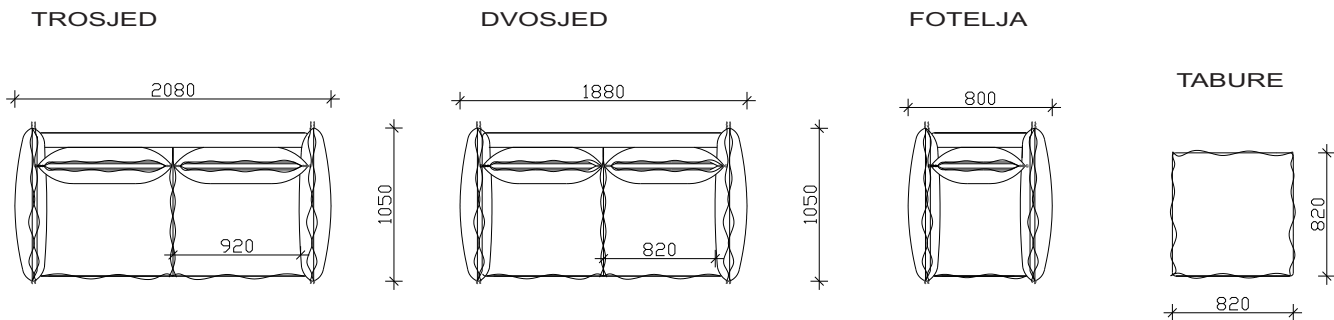

UPSIDEDOWN

- NASLONSKI I SEDEČI JASTUCI SU SA 2 LICA (ŠTOF + KOŽA), SA JEDNOSTAVNO OKRETANJE SE MOŽE DOBITI ŠTOFANA ILI KOŽNA GARNITURA
 - NASLONSKI I SEDEČI JASTUCI SU IZRAĐENI OD NEDEFORMIRAJUĆI VISOKO OTPORNOG POLIURETANA I PUNETICA OD MLEVENI POLIURETAN
 - METALNE NOGICE ASL 227 h-12sm
- ***NAPOMENA : dozvoljeni odstup od tapacirane dimenzije: +/- 2cm.

POGLEDI

SOFA ELEMENTI

UGAONI ELEMENTI

UPSIDEDOWN

- NASLONSKI I SEDEČI JASTUCI SU SA 2 LICA (ŠTOF + KOŽA), SA JEDNOSTAVNO OKRETANJE SE MOŽE DOBITI ŠTOFANA ILI KOŽNA GARNITURA
- NASLONSKI I SEDEČI JASTUCI SU IZRAĐENI OD NEDEFORMIRAJUĆI VISOKO OTPORNOG POLIURETANA I PUNETICA OD MLEVENI POLIURETAN
- METALNE NOGICE ASL 227 h-12sm

***NAPOMENA : dozvoljeni odstup od tapacirane dimenzije: +/- 2cm.

VARIJANTE

UGAONI + RELAKS
TROSJED

* 290 / 183cm

* 270 / 183cm

UGAONI + UGAO + UGAONI
TROSJED

* 300 / 280cm

* 300 / 300cm

* 280/280cm