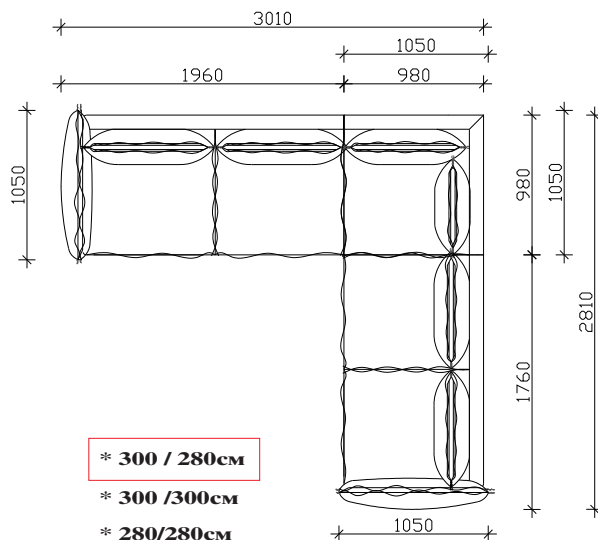

***NAPOMENA : dozvoljeni odstup od tapacirane dimenzije: +/- 2cm.

VARIJANTE

UGAONI + RELAKS
TROSJED

* 290 / 183cm

* 270 / 183cm

UGAONI + UGAO + UGAONI
TROSJED

* 300 / 280cm

* 300 / 300cm

* 280/280cm