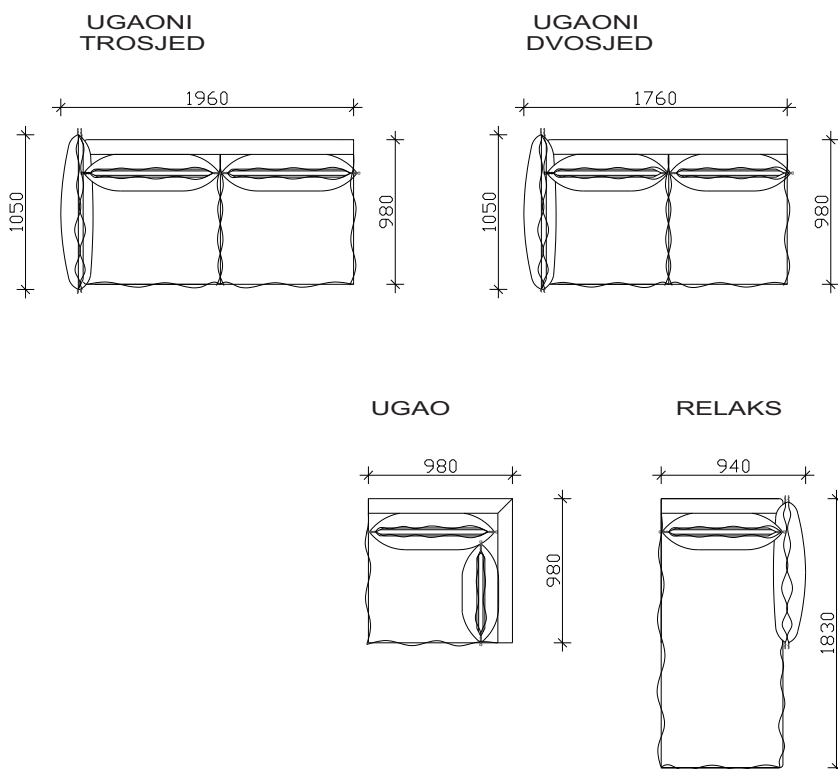

UPSIDEDOWN

- NASLONSKI I SEDEČI JASTUCI SU SA 2 LICA (ŠTOF + KOŽA), SA JEDNOSTAVNO OKRETANJE SE MOŽE DOBITI ŠTOFANA ILI KOŽNA GARNITURA
 - NASLONSKI I SEDEČI JASTUCI SU IZRAĐENI OD NEDEFORMIRAJUĆI VISOKO OTPORNOG POLIURETANA I PUNETICA OD MLEVENI POLIURETAN
 - METALNE NOGICE ASL 227 h-12sm
- ***NAPOMENA : dozvoljeni odstup od tapacirane dimenzije: +/- 2cm.

POGLEDI

SOFA ELEMENTI

UGAONI ELEMENTI

UPSIDEDOWN

- NASLONSKI I SEDEČI JASTUCI SU SA 2 LICA (ŠTOF + KOŽA), SA JEDNOSTAVNO OKRETANJE SE MOŽE DOBITI ŠTOFANA ILI KOŽNA GARNITURA
- NASLONSKI I SEDEČI JASTUCI SU IZRAĐENI OD NEDEFORMIRAJUĆI VISOKO OTPORNOG POLIURETANA I PUNETICA OD MLEVENI POLIURETAN
- METALNE NOGICE ASL 227 h-12sm

***NAPOMENA : dozvoljeni odstup od tapacirane dimenzije: +/- 2cm.

VARIJANTE

UGAONI + RELAKS
TROSJED

* 290 / 183cm

* 270 / 183cm

UGAONI + UGAO + UGAONI
TROSJED

* 300 / 280cm

* 300 / 300cm

* 280/280cm